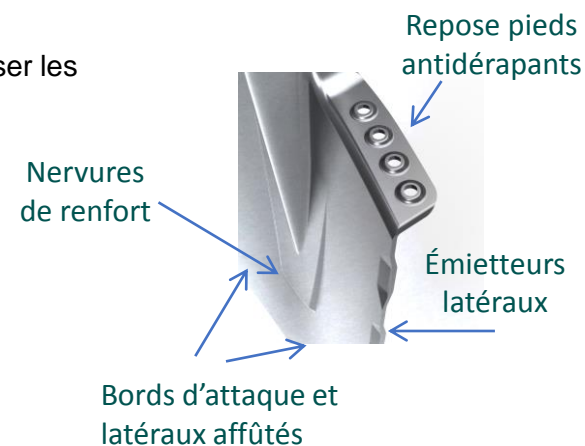

Louchet Nord duopro 28 cm

Idéal pour retourner les sols lourds !

UTILISATION

° Pour retourner la terre avant la mise en culture, enfouir le fumier et les amendements divers dans des sols à terre peu caillouteuse, transplanter les plants et les petits arbustes. Permet de travailler les sols lourds collants et argileux plus facilement qu'avec une bêche.

AVANTAGES DU PRODUIT

Résistance

- ° Outil trempé en totalité (40-50 HRC)
- ° Lame nervurée
- ° Douille pleine soudée
- ° Réf 319287 : Manche Novamax en fibres de verre haute résistance.

Ergonomie

- ° Manche béquille : Assure un meilleur contrôle de la charge et facilite l'orientation de l'outil.
- ° Réf 319287 : Manche avec grip élastomère anti-glissement : confort de la prise en main.

Plus produit

- ° Repose-pieds avec crevées antidérapantes
- ° Bords d'attaque et latéraux affûtés
- ° Émetteurs latéraux pour mieux casser les mottes de terre
- ° Nervure de renfort

Description	Gencod	Largeur (tête)	Hauteur (Tête)	Epaisseur (lame)	Kg (fer)
Louchet Nord 28cm manche novagrip BQ	3157333192876	16,5 cm	28 cm	2,4 mm	1,65
Louchet Nord 28cm manche bois BQ	3157333192890	16,5 cm	28 cm	2,4 mm	2