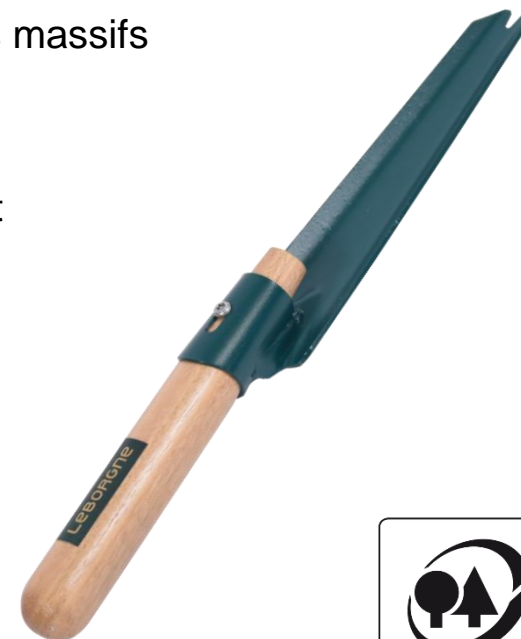

Couteau désherbeur duopro

- **Caractéristiques produit**

- Pour les balconnières, les bordures, les platebandes, et les massifs
- Pour désherber les plantes à pivot et les pissenlits
- Pointe fendue : idéal pour saisir et arracher les racines
- Lame épaisse 2mm : idéal pour arracher les plantes à pivot
- Agrafe de suspension : implantation sur broche en linéaire
- Manche bois verni PEFC 100%
- Taille : 35x5 cm
- Poids : 0,260 kg

- **Référence** : 450000 / 3157334500007

Description	Gencod	Longueur	Poids
Couteau désherbeur duopro	3157334500007	35*5 cm	0,260 kg