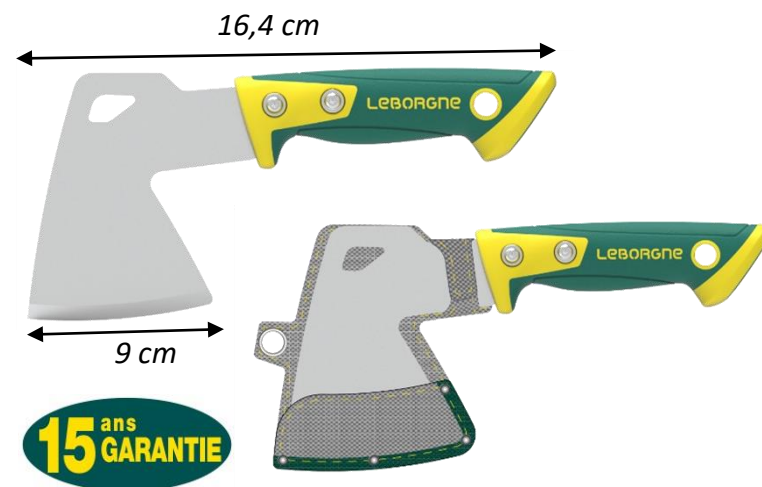

Hachette de camping 0,5kg manche bi-matière + étui Duopro

COMPACTE

UTILISATION

° Facilement transportable dans un sac à dos, cette hachette **compact** est idéale pour les activités outdoor : élaguer, débroussailler ou dégager les chemins lors des balades en randonnées ou en camping. Idéale aussi pour le petit bois.

AVANTAGES DU PRODUIT

Résistance

- ° Poignée renforcée fibres de verre
- ° Lame en acier inoxydable trempée (50-55 HRC) : ne rouille pas

Ergonomie

- ° Manche tri-matière ergonomique avec garde et butée anti-échappement
- ° Grip élastomère anti-glissement : confort de prise en main

Plus produit

- ° Lame avec revêtement téflon antifriction : évite le coincement de la lame et favorise pénétration de la lame dans le bois

Description	Gencod	Longueur (lame)	Poids (kg)
Hachette de camping manche bi-matière	3157332020453	9 cm	0,48

- ° Taillant affûté prêt à l'emploi : qualité de coupe
- ° Étui textile réutilisable
- ° Légère et maniable
- ° Œillets sur l'étui textile et trou de suspension sur le manche : facilite l'implantation en linéaire.

Conseils de sécurité

- ° Aiguiser l'outil régulièrement
- ° L'affûtage se fait toujours avec une lime ou une pierre à affûter de l'intérieur vers l'extérieur et des deux cotés. Respectez l'angle d'origine pour une meilleure efficacité.
- ° Porter lunettes, gants et vêtement de protection.

LEBORGNE®

Disponibilité : 2022