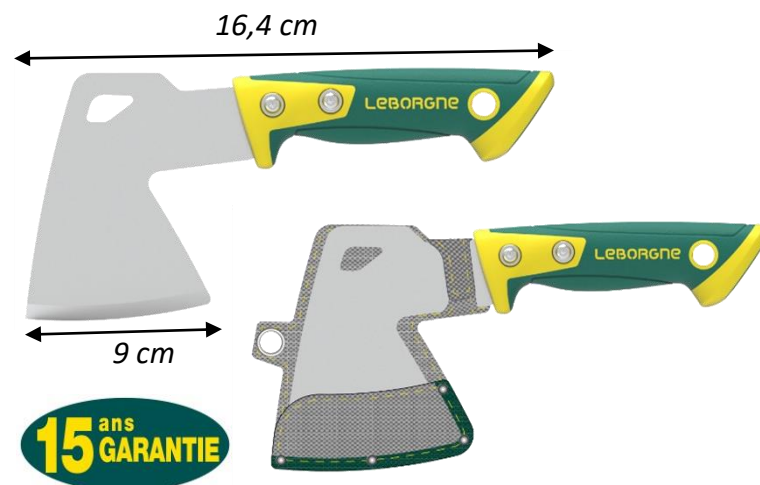

Hachette Loisirs 0,5kg manche bi-matière + étui Duopro

COMPACTE

UTILISATION

° Facilement transportable dans un sac à dos, cette hachette **compacte** est idéale pour les activités outdoor : élaguer, débroussailler ou dégager les chemins lors des balades en randonnées ou en camping. Idéale aussi pour le petit bois.

AVANTAGES DU PRODUIT

Résistance

- ° Poignée renforcée fibres de verre
- ° Lame en acier inoxydable trempée (50-55 HRC) : ne rouille pas

Ergonomie

- ° Manche tri-matière ergonomique avec garde et butée anti-échappement
- ° Grip élastomère anti-glissement : confort de prise en main

Plus produit

- ° Lame avec revêtement PTFE antifriction : évite le coincement de la lame et favorise pénétration de la lame dans le bois

- ° Taillant affûté prêt à l'emploi : qualité de coupe
- ° Étui textile réutilisable
- ° Légère et maniable
- ° Œillets sur l'étui textile et trou de suspension sur le manche : facilite l'implantation en linéaire.

Description	Gencod	Longueur (lame)	Poids (kg)
Hachette Loisirs manche bi-matière	3157332020453	9 cm	0,48

Disponibilité : 2022

LEBORGNE®