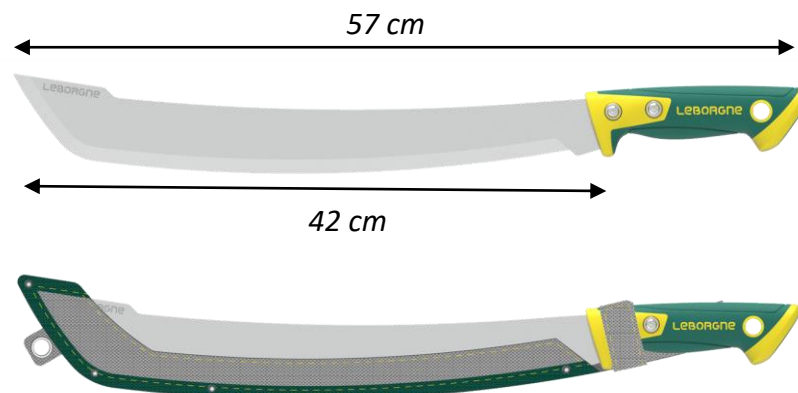

Machette 42 cm bi-matière + étui Duopro

GRANDES
SURFACES

UTILISATION

° Idéal pour élaguer, entretenir les sous-bois, débroussailler de grandes surfaces.

AVANTAGES DU PRODUIT

Résistance

- ° Poignée renforcée fibres de verre
- ° Lame en acier inoxydable trempée (50-55 HRC) : ne rouille pas

Ergonomie

- ° Manche tri-matière ergonomique avec garde et butée anti-échappement
- ° Grip élastomère anti-glissement : confort de prise en main

Plus produit

- ° Taillant affûté prêt à l'emploi : qualité de coupe
- ° Lame avec revêtement téflon antifriction : évite le coincement de la lame et favorise pénétration de la lame dans le bois
- ° Étui textile réutilisable

° Œillets sur l'étui textile et trou de suspension sur le manche : facilite l'implantation en linéaire.

Conseils de sécurité

- ° Aiguiser l'outil régulièrement
- ° L'affûtage se fait toujours avec une lime ou une pierre à affûter de l'intérieur vers l'extérieur et des deux cotés. Respectez l'angle d'origine pour une meilleure efficacité.
- ° Porter lunettes, gants et vêtement de protection.

Description	Gencod	Longueur (lame)	Poids (kg)
Machette 42 cm manche bi-matière Duopro	3157332644253	42 cm	0,52

15 ans
GARANTIE

■ Disponibilité : 2022

LEBORGNE®