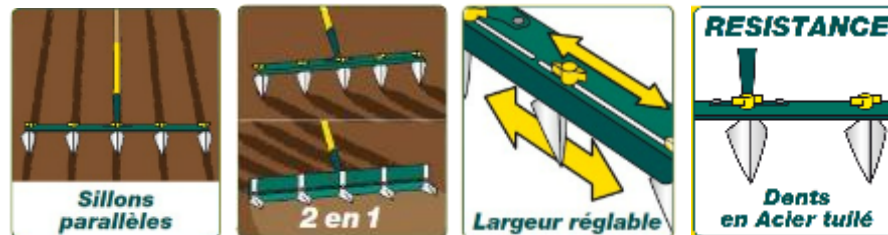

Traceur de rangs 5 dents réglables 65 cm sans manche naturOvert®

Spécial
Semis

UTILISATION

- ° Pour tracer des sillons toujours parallèles et garantir un espace vital suffisant pour chaque plant.
- ° Pour permettre un désherbage inter-rangs plus facile.

AVANTAGES DU PRODUIT

Résistance

- ° Emmanchage douille tubulaire
- ° Dents en acier tuilé

Plus produit

- ° Outil 2 en 1 :
 - Côté « dents » pour tracer des sillons parallèles
 - Côté « réglette » pour niveler le sol après semis
- ° Nombre de dents utilisées et espace inter-rangs réglables
- ° Fixation rapide par écrou papillon
- ° Largeur de travail 65 cm : permet de travailler sur de grandes surfaces