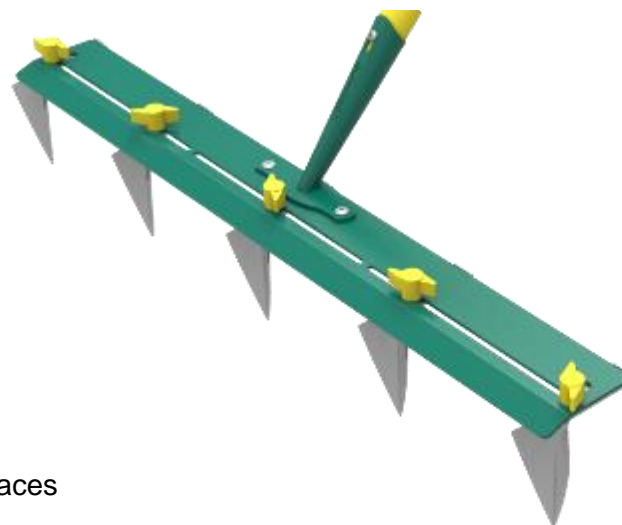

Traceur de rangs 5 dents réglables 65 cm sans manche naturOvert®

Spécial
Semis

UTILISATION

- ° Pour tracer des sillons toujours parallèles et garantir un espace vital suffisant pour chaque plant.
- ° Pour permettre un désherbage inter-rangs plus facile.

AVANTAGES DU PRODUIT

Résistance

- ° Emmanchage douille tubulaire
- ° Dents en acier tuilé

Plus produit

- ° Outil 2 en 1 :
 - Côté « dents » pour tracer des sillons parallèles
 - Côté « réglette » pour niveler le sol après semis
- ° Nombre de dents utilisées et espace inter-rangs réglables
- ° Fixation rapide par écrou papillon
- ° Largeur de travail 65 cm : permet de travailler sur de grandes surfaces

Description	Gencod	Largeur
Traceur de rangs naturOvert	3157334606501	65 cm

LEBORGNE®